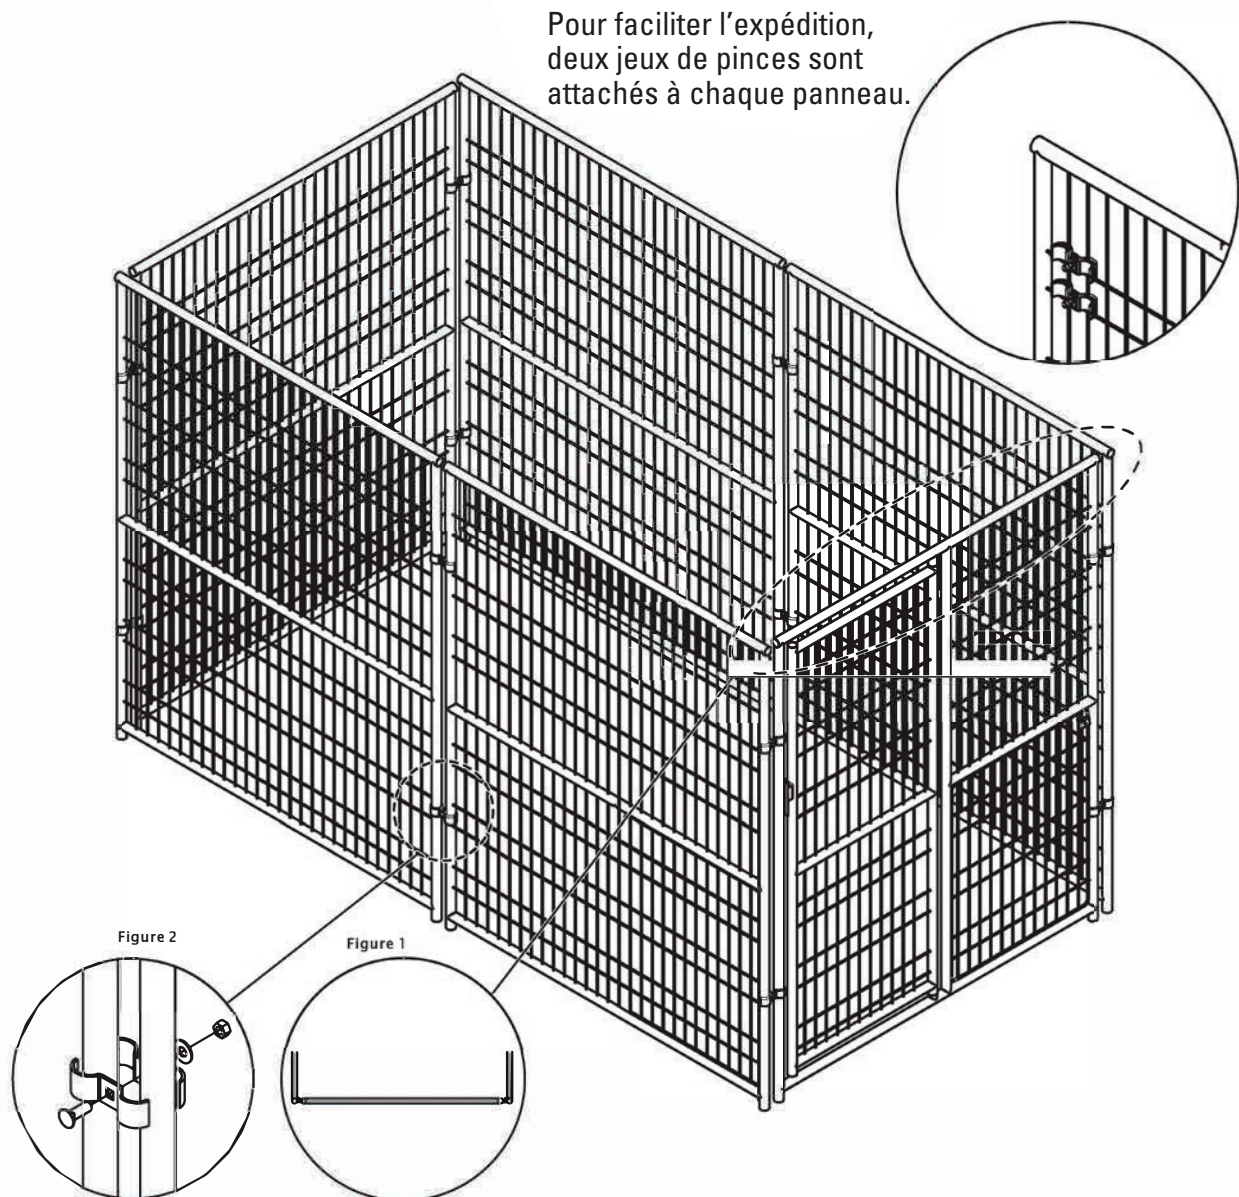

INSTRUCTIONS D'ASSEMBLAGE

Remarque : Il est recommandé d'installer le chenil sur une surface plane, ce qui assure le bon fonctionnement de l'unité et des accessoires.

Remarque : Votre nouveau chenil pour chien a été conçu pour être modulaire et peut être installé en de nombreuses configurations possibles. La figure 1 illustre plusieurs des configurations possibles. Le panneau de porte et le panneau accessoire peuvent être placés à n'importe quel endroit et peuvent être tournés de 180 degrés (de gauche à droite) faire en sorte que l'ouverture soit à gauche ou à droite du panneau.

Remarque : Les panneaux doivent être configurés comme indiqué dans la figure 2.

Remarque : Veillez à positionner les panneaux avant et arrière dans l'orientation indiquée sur la figure 1. Les panneaux avant et arrière doivent être placés à l'intérieur des panneaux latéraux.

Pour toute question ou commentaire, veuillez appeler le 888-376-7375, ou visiter mainstreetpet.com.

MAIN ST. PET™ est une marque de commerce de Mid-States Distributing, LLC. © Mid-States Distributing, LLC. Fabriqué pour et distribué par Mid-States Distributing, LLC Fort Worth, TX 76137 USA. Fabriqué en Vietnam.