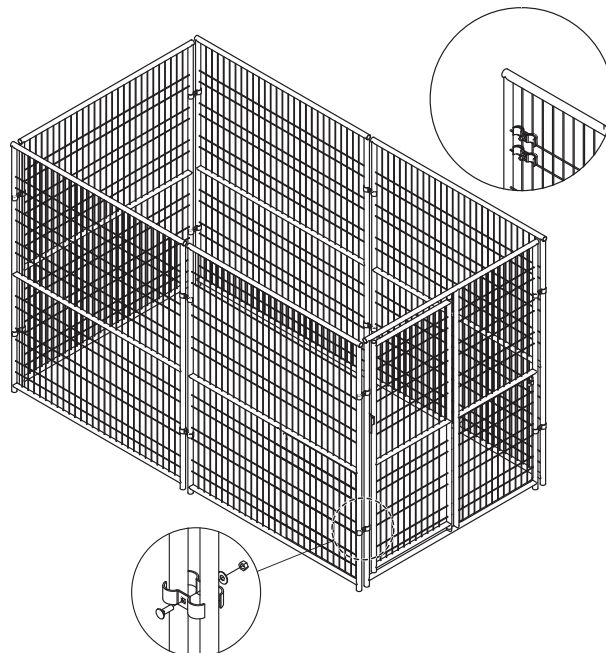

**183 CM H x 152 CM L**  
**PANNEAU DE PORTE DE CHENIL**

**INSTRUCTION D'ASSEMBLAGE**

MSP-197

## LISTE DES PIÈCES

---

1 panneau de porte (loquet préattaché).

2 jeux de pinces avec boulons, rondelles et écrous (fixés au panneau pour l'expédition).

Outils : Clé à cliquet et douille/clé de 17 mm (non incluse).

## INSTRUCTIONS D'ASSEMBLAGE

---

Pour faciliter l'expédition, deux jeux de pinces sont attachés à chaque panneau.

Pour toute question ou commentaire, veuillez appeler le 888-376-7375, ou visiter [mainstreetpet.com](http://mainstreetpet.com).