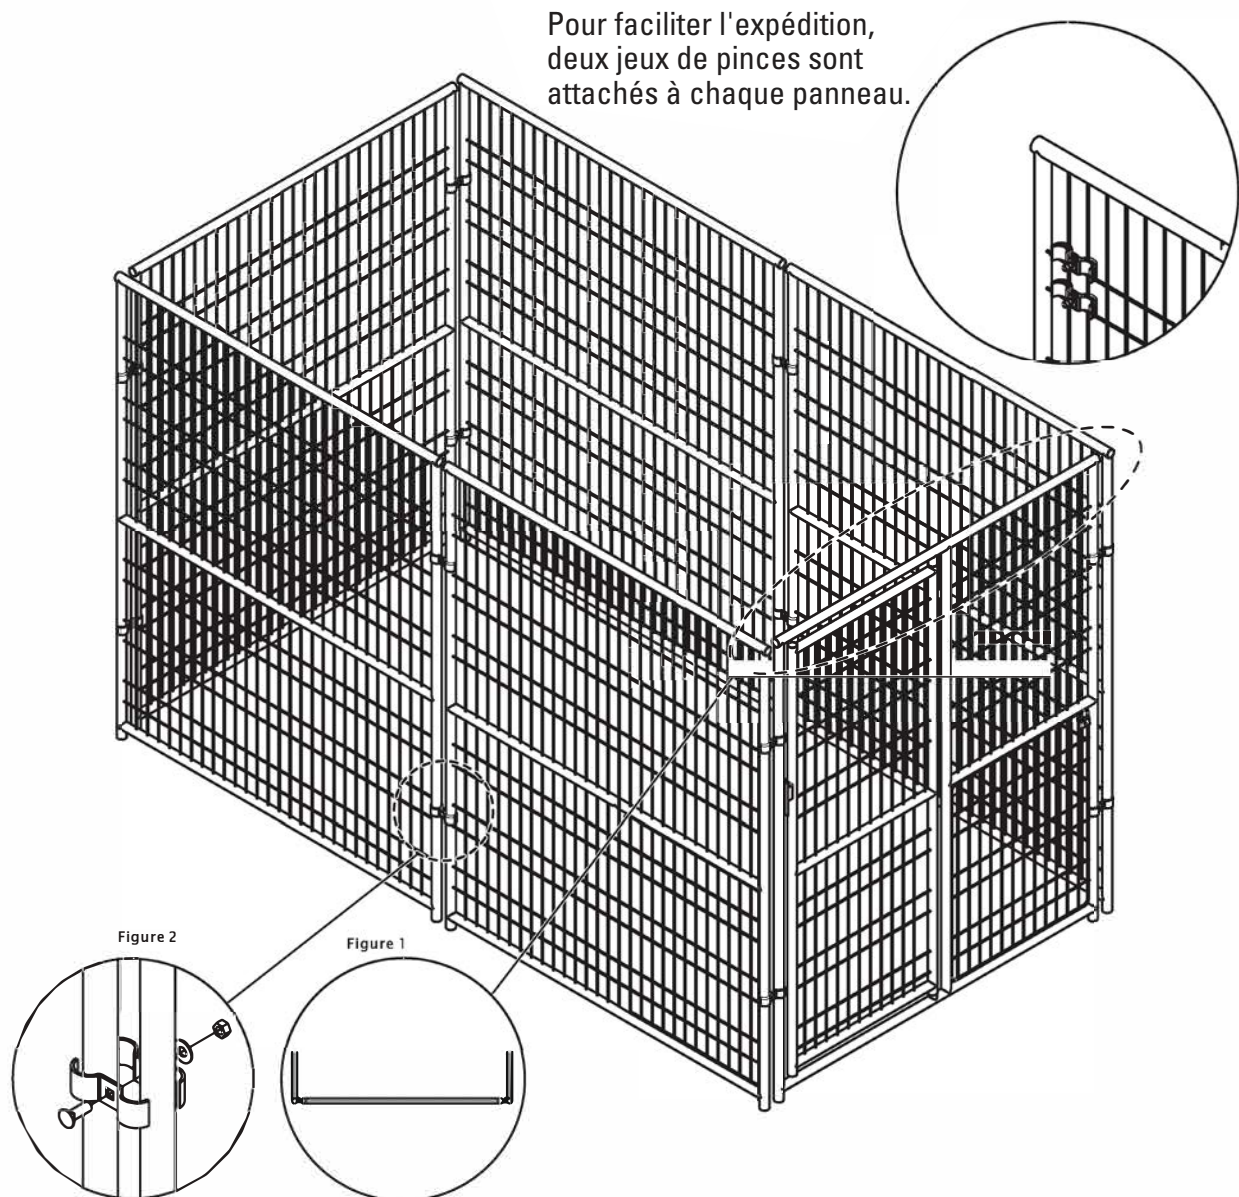

INSTRUCTIONS D'ASSEMBLAGE

Remarque : Il est recommandé d'installer le chenil sur une surface plane, ce qui assure le bon fonctionnement de l'unité et des accessoires.

Remarque : Votre nouveau chenil pour chien a été conçu pour être modulaire et peut être installé en de nombreuses configurations possibles. La figure 1 illustre plusieurs des configurations possibles. Le panneau de porte et le panneau accessoire peuvent être placés à n'importe quel endroit et peuvent être tournés de 180 degrés (de gauche à droite) faire en sorte que l'ouverture soit à gauche ou à droite du panneau.

Remarque : Les panneaux doivent être configurés comme indiqué dans la figure 2.

Remarque : Veillez à positionner les panneaux avant et arrière dans l'orientation indiquée sur la figure 1. Les panneaux avant et arrière doivent être placés à l'intérieur des panneaux latéraux.

Pour toute question ou commentaire,
veuillez appeler le 888-376-7375, ou visiter mainstreetpet.com.

MAIN ST. PET™ est une marque de commerce de Mid-States Distributing, LLC. © Mid-States Distributing, LLC.
Fabriqué pour et distribué par Mid-States Distributing, LLC Fort Worth, TX 76137 USA. Fabriqué en Vietnam.